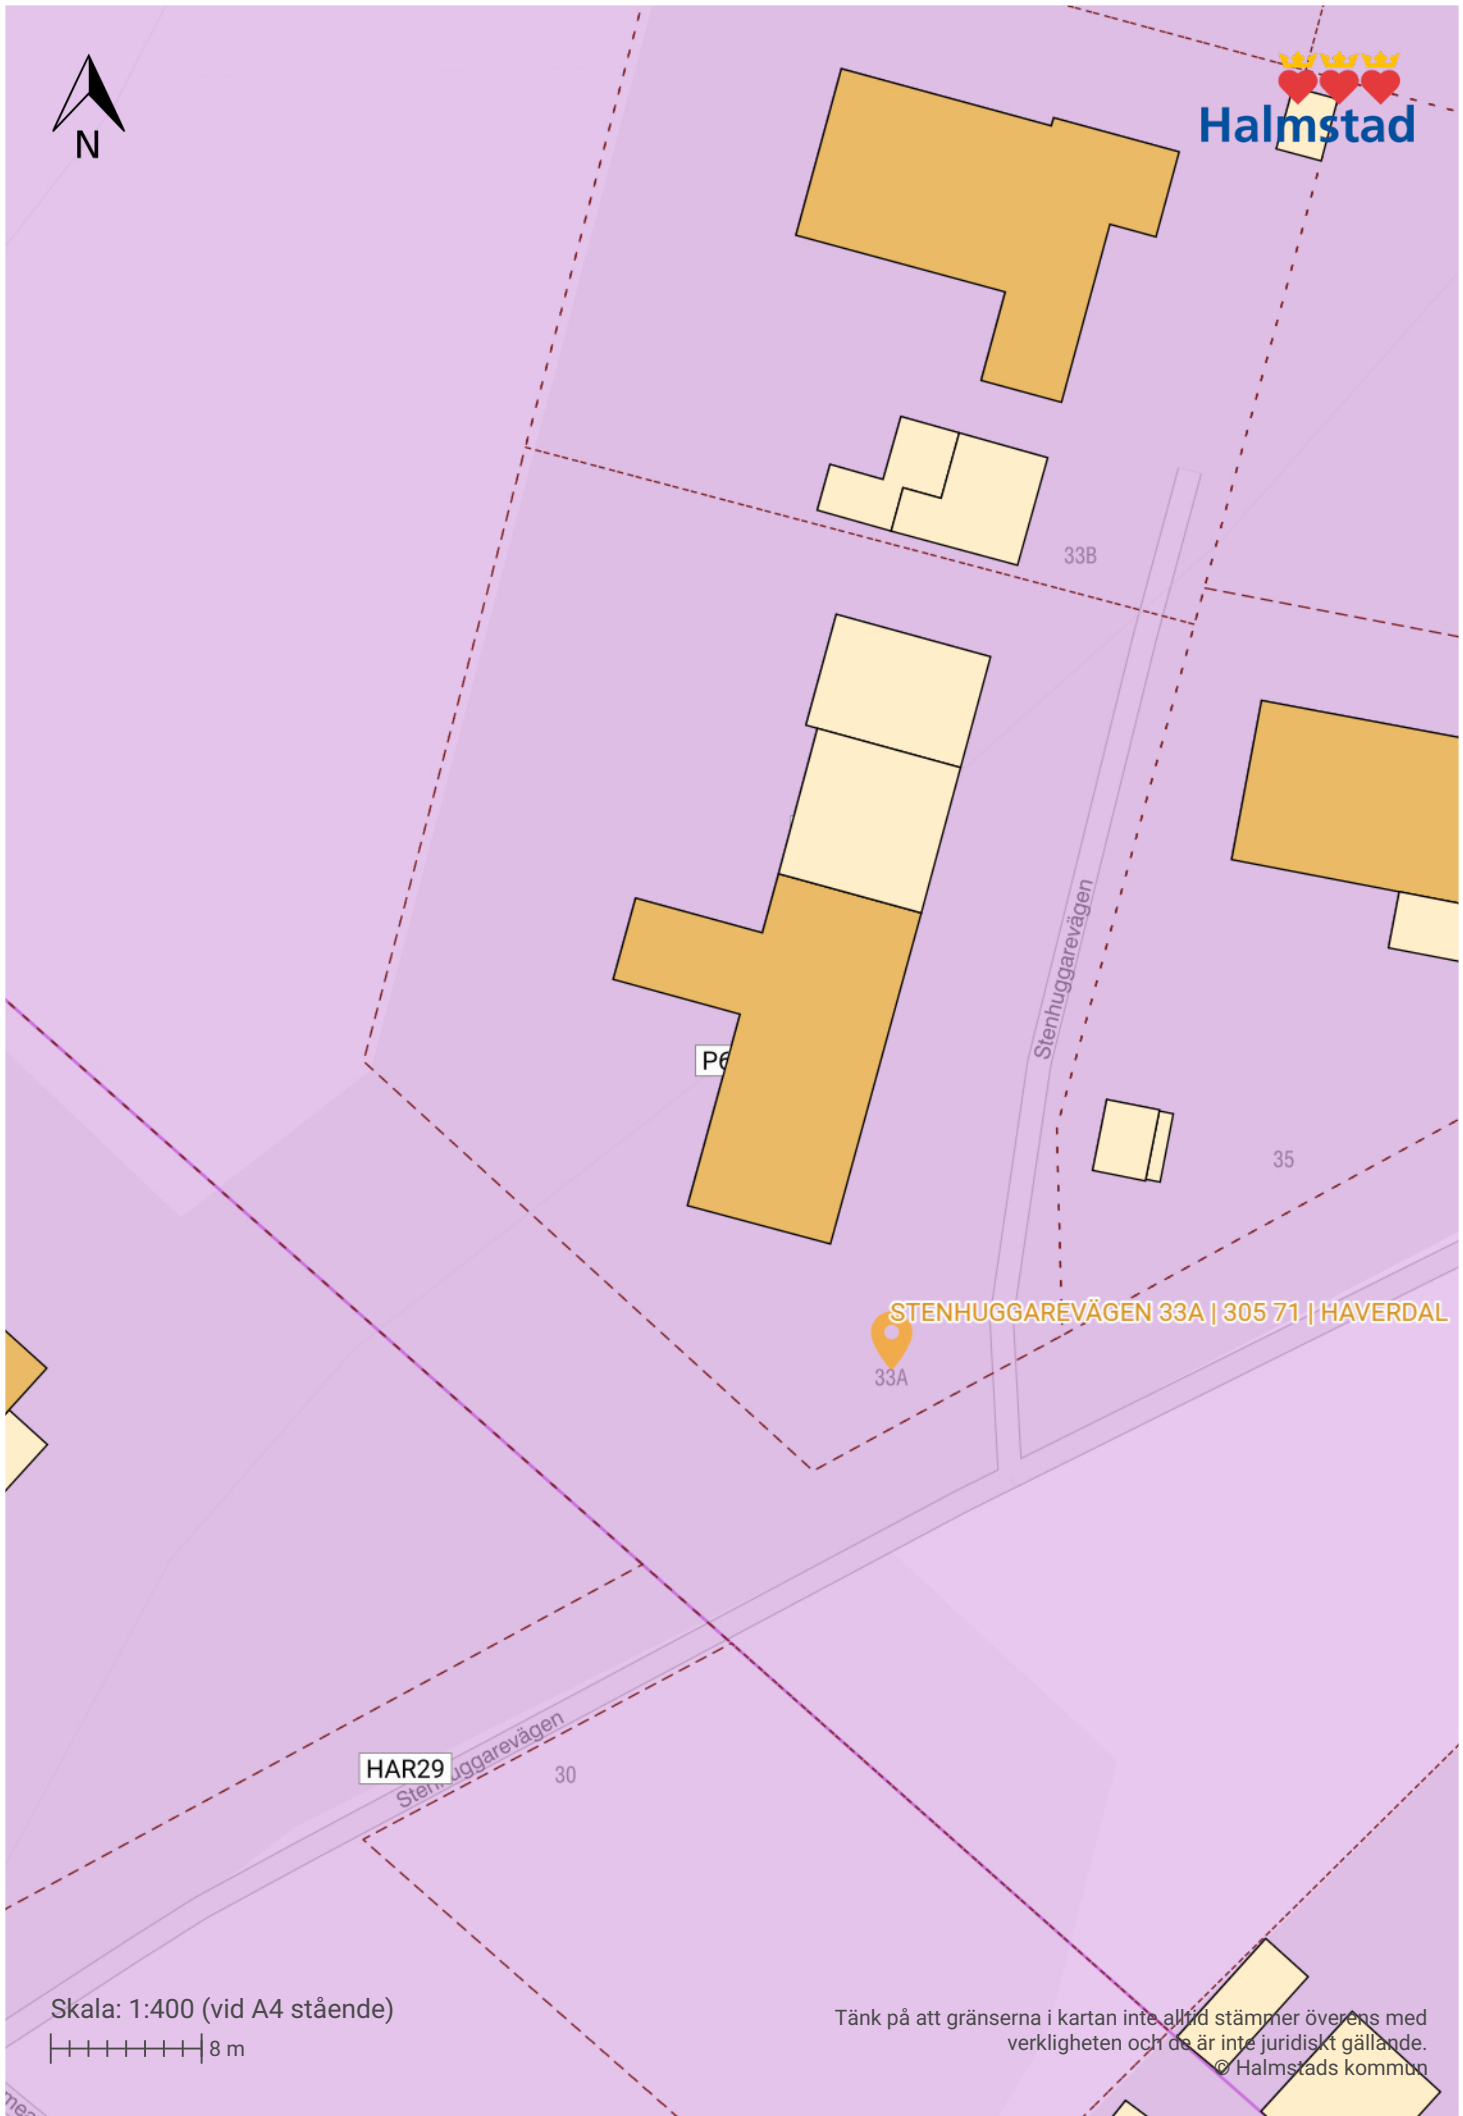

Halmstad

STENHUGGAREVÄGEN 33A | 305 71 | HAVERDAL

33A

33B

35

30

HAR29

Skala: 1:400 (vid A4 stående)

8 m

Tänk på att gränserna i kartan inte alltid stämmer överens med verkligheten och de är inte juridiskt gällande.
© Halmstads kommun